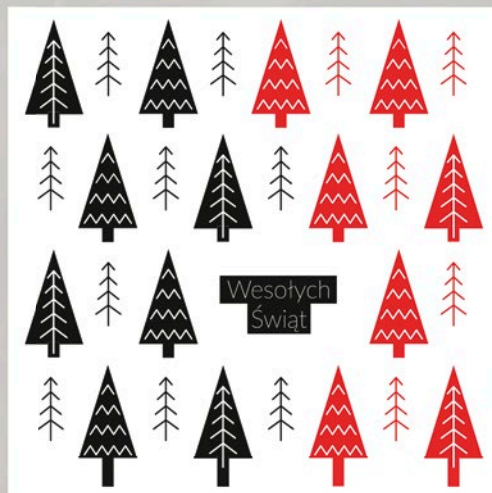

tył

Na życzenie dobierzemy kopertę pasującą do wybranego projektu kartki.

Do wyboru jest 5 rodzajów papieru:

- satyna 300 g
- kreda mat 300 g
- kreda błysk 300 g
- offsetowy klasy premium 300 g
- ozdobny.