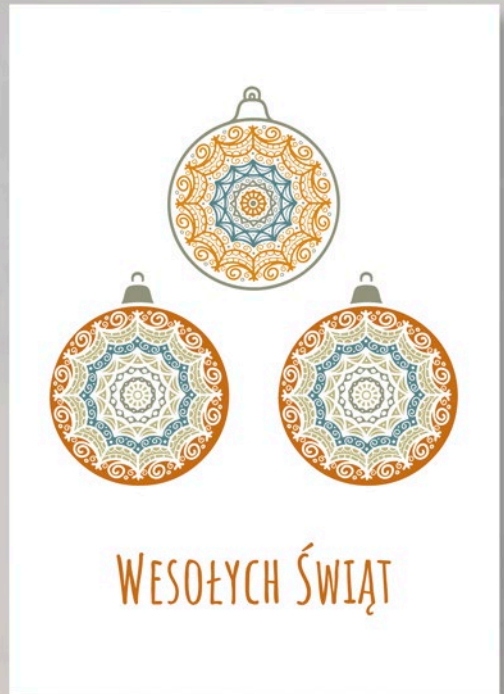

Do wyboru jest 5 rodzajów papieru:

- satyna 300 g
- kreda mat 300 g
- kreda błysk 300 g
- offsetowy klasy premium 300 g
- ozdobny.

02 / DL poziom

tył

tył