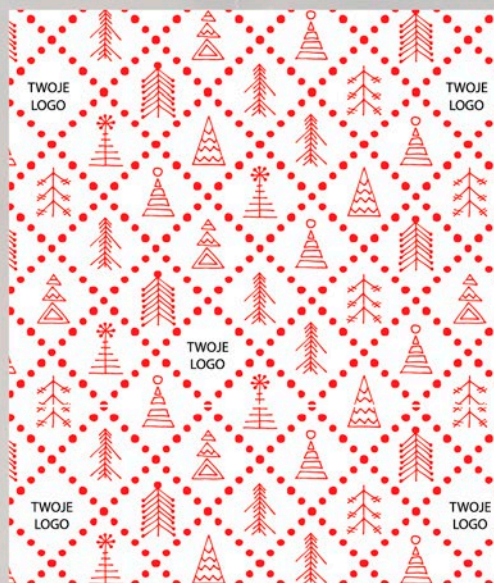

P02 / szerokość 125 cm