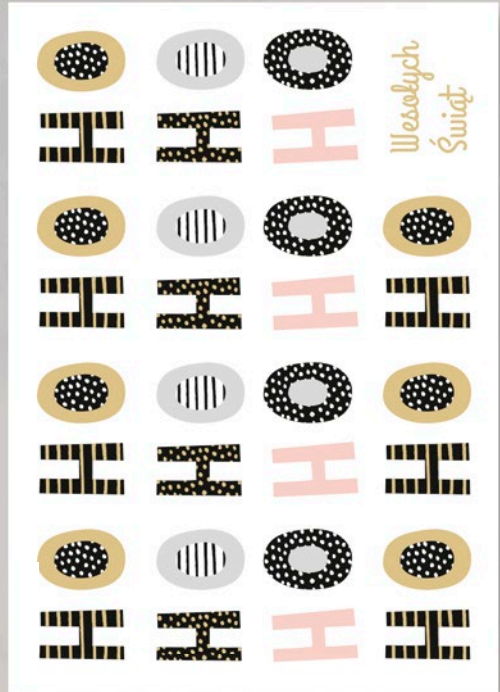

03 / A6 poziom

Do wyboru jest 5 rodzajów papieru:

- satyna 300 g
- kreda mat 300 g
- kreda błysk 300 g
- offsetowy klasy premium 300 g
- ozdobny.

02 / DL poziom