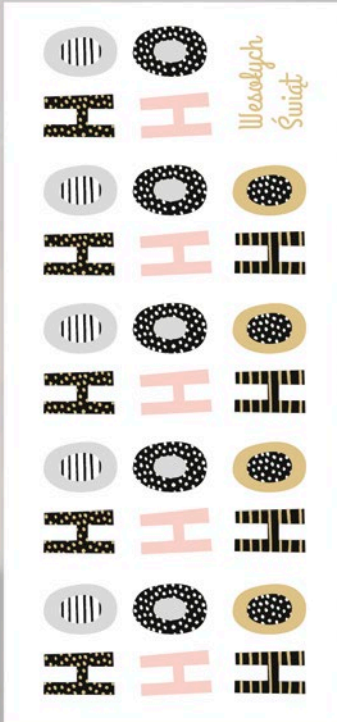

03 / A6 poziom

Do wyboru jest 5 rodzajów papieru:

- satyna 300 g
- kreda mat 300 g
- kreda błysk 300 g
- offsetowy klasy premium 300 g
- ozdobny.

02 / DL poziom