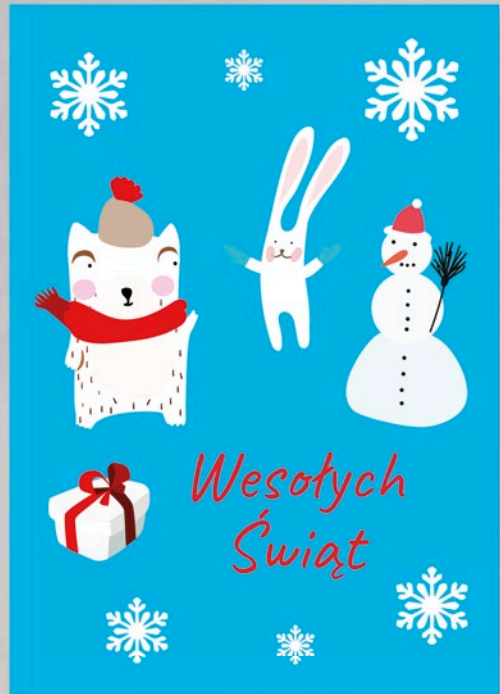

03 / A6

Do wyboru jest 5 rodzajów papieru:

- satyna 300 g
- kreda mat 300 g
- kreda błysk 300 g
- offsetowy klasy premium 300 g
- ozdobny.

02 / DL

tył

tył