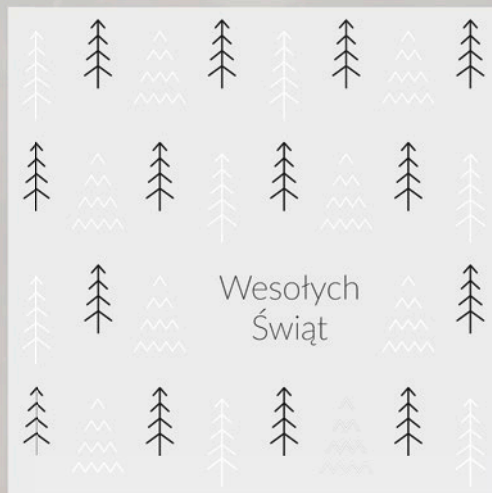

Do wyboru jest 5 rodzajów papieru:

- satyna 300 g
- kreda mat 300 g
- kreda błysk 300 g
- offsetowy klasy premium 300 g
- ozdobny.

02 / DL

25. MINIMAL 01

01 / 15 × 15 cm

tył

Na życzenie dobierzemy kopertę pasującą do wybranego projektu kartki.