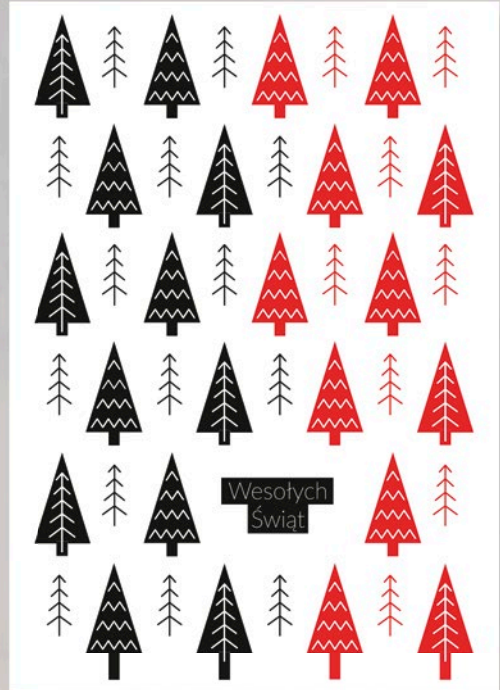

Do wyboru jest 5 rodzajów papieru:

- satyna 300 g
- kreda mat 300 g
- kreda błysk 300 g
- offsetowy klasy premium 300 g
- ozdobny.

02 / DL

tył

tył