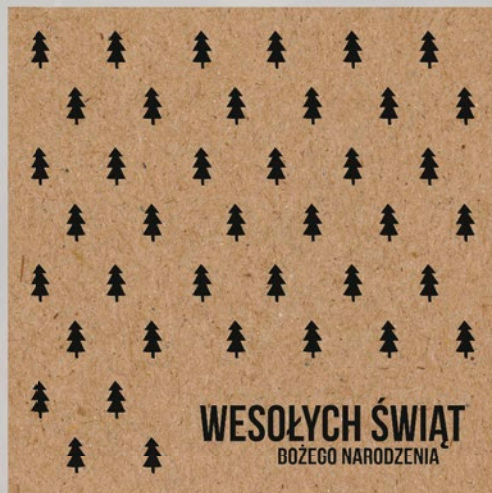

Na życzenie dobierzemy kopertę pasującą do wybranego projektu kartki.

Do wyboru jest 5 rodzajów papieru:

- satyna 300 g
- kreda mat 300 g
- kreda błysk 300 g
- offsetowy klasy premium 300 g
- ozdobny.

02 / DL

tył

03 / A6

tył

12. ECO 01

01 / 15 × 15 cm

tył

Na życzenie dobierzemy kopertę pasującą do wybranego projektu kartki.

Zalecany papier do druku:
- kraft 250 g.