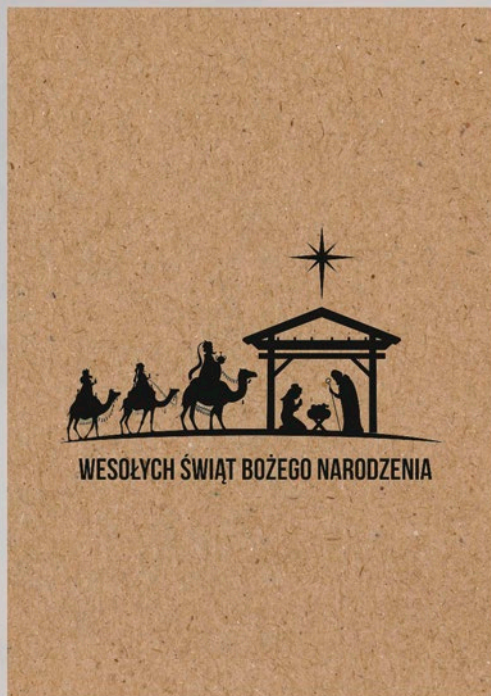

Zalecany papier do druku:
- kraft 250 g.

03 / A6

02 / DL

tył