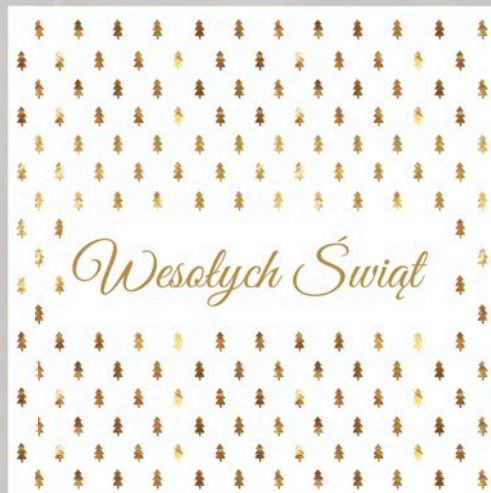

Do wyboru jest 5 rodzajów papieru:

- satyna 300 g
- kreda mat 300 g
- kreda błysk 300 g
- offsetowy klasy premium 300 g
- ozdobny.

02 / DL

tył

tył

20. ELEGANCE 02

01 / 15 × 15 cm

tył